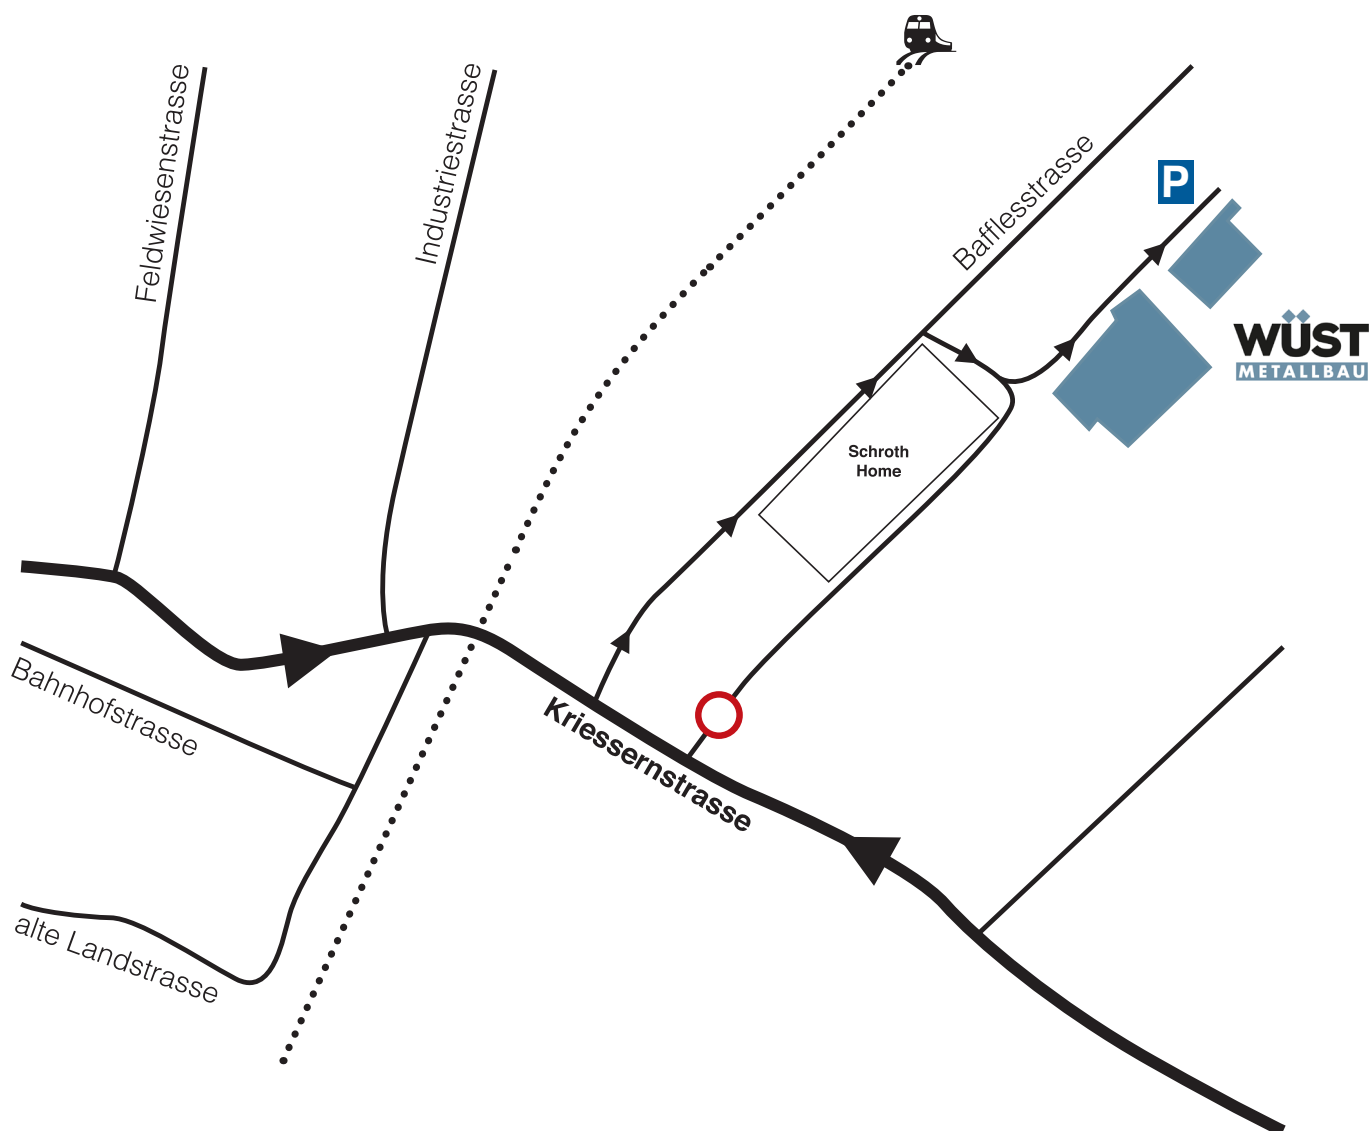

Anfahrtsplan

WÜST METALLBAU AG

Stahl- und Metallbau
Postfach 247
Bafflesstrasse 16
CH-9450 Altstätten / SG

T +41 71 757 18 18
F +41 71 757 18 10
info@wuest-metallbau.ch

wuest-metallbau.ch